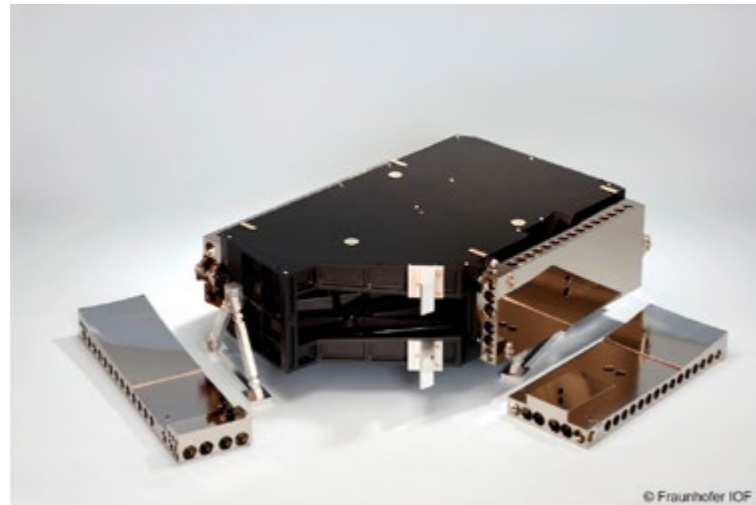

SPACEOPTIX GmbH

Von Thüringen in den Weltraum – als Ausgründung aus dem Fraunhofer IOF in Jena transferiert die SPACEOPTIX GmbH eine innerhalb der letzten 20 Jahre entwickelte, einzigartige Prozesskette zur Herstellung hochpräziser metalloptischer Komponenten und Systeme von der angewandten Wissenschaft in die Industrie.

Ziel ist die Entwicklung und eigenständige Herstellung von optischen Schlüsselkomponenten für die Erdbeobachtung und Satellitenkommunikation innerhalb des rasant wachsenden Weltraummarktes.

Ansprechpartner

• Dr. Matthias Beier

📍 Hans-Knöll-Str. 6
07745 Jena

☎ 01601814354

✉ matthias.beier@spaceoptix.de

🌐 www.spaceoptix.de

STOVV – Vision und Verantwortung

Persönlich, smart digital und regional – der „Stovv“ von morgen!

STOVV steht für Vision & Verantwortung im Bereich nachhaltige Kleidung. STOVV vereint Store und Modelabel, welches elegante, schicke, bequeme und zeitlose Mode unter nachhaltigen, ökologischen Gesichtspunkten produziert.

STOVV ist „ein Erlebnis“ von Mode, welches mit seinen innovativen Ansätzen zugleich Regionalität, Digitalisierung und Innenstadtentwicklung vereint.

STOVV ist für dich. Und nur für dich produziert.

Ansprechpartner

• Bianca Freundel

📍 Kornmarkt 2
07545 Gera

☎ 017662611138

✉ bfreundel@gmx.de